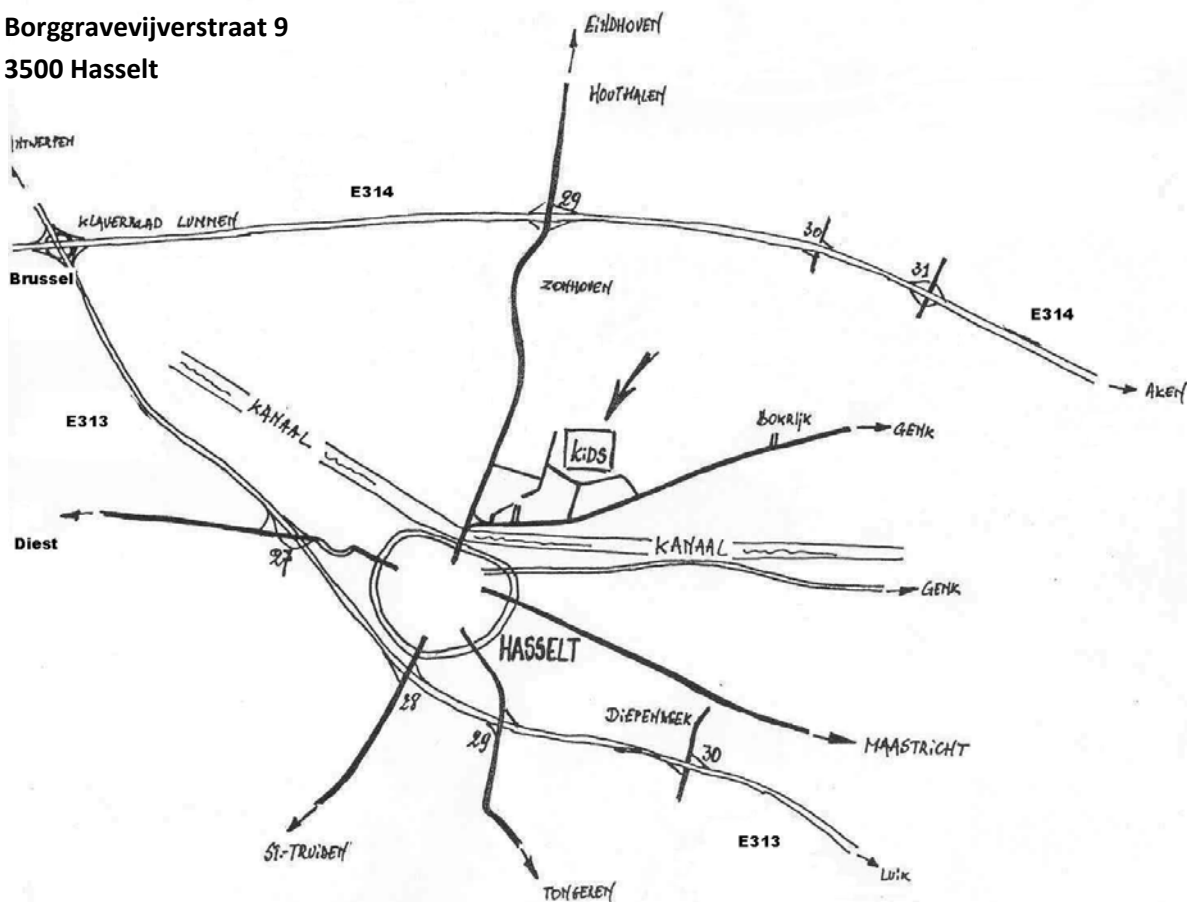

**BuSO-KIDS**  
**Borggravevijverstraat 9**  
**3500 Hasselt**

BuSO-KIDS is gemakkelijk bereikbaar via Nieuwe Heidestraat – poort 3.